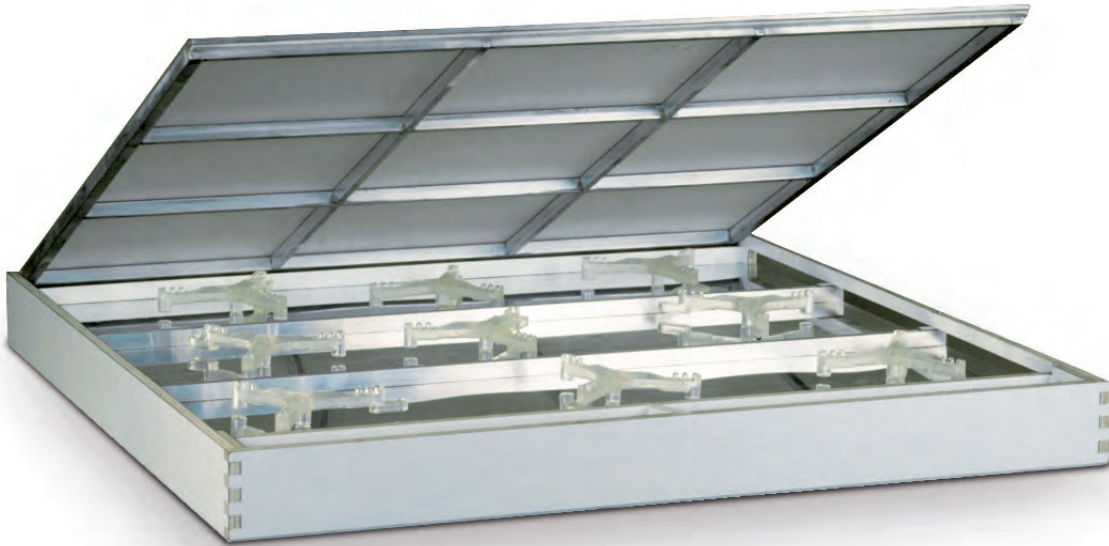

PUXOE 齒

膝脊齒勁雉準